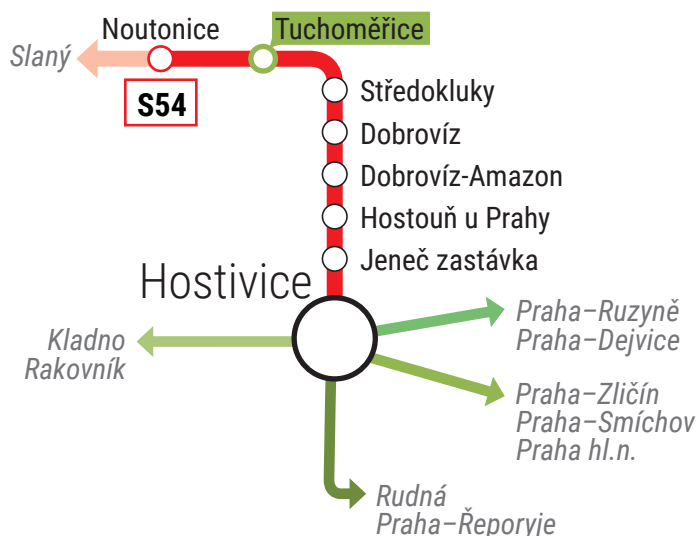

# Vlaky se vrací do Tuchoměřic

Nové rychlé spojení do Hostivice, Kladna, Řep i na Smíchov

Využijte nové spoje prodloužené vlakové linky **S54** na lince Hostivice – Tuchoměřice – Noutonice.

**Jak dlouho pojedete do Tuchoměřic:**

29 min	z Prahy-Zličína (Sídliště Řepy)
33 min	z Kladna
36 min	z Prahy-Dejvic (Hradčanská)
37 min	z Rudné u Prahy
48 min	z Prahy-Smíchova (severní nástupiště)
49 min	z Prahy-Řeporyj
54 min	z Prahy hlavního nádraží

## Příjezdy do Tuchoměřic od Hostivice

7:00 7:33 15:48 17:48 18:48 8:52 10:53\* 13:48\* 18:48

## Odjezdy z Tuchoměřic směr Hostivice

7:27 8:01 16:01 18:01 19:01 9:57 13:01\* 16:01\* 19:01

Jízdní řád platí od 10. 12. 2017.

\* Takto označené víkendové spoje jedou v trase Hostivice–Tuchoměřice–Slaný a zpět.